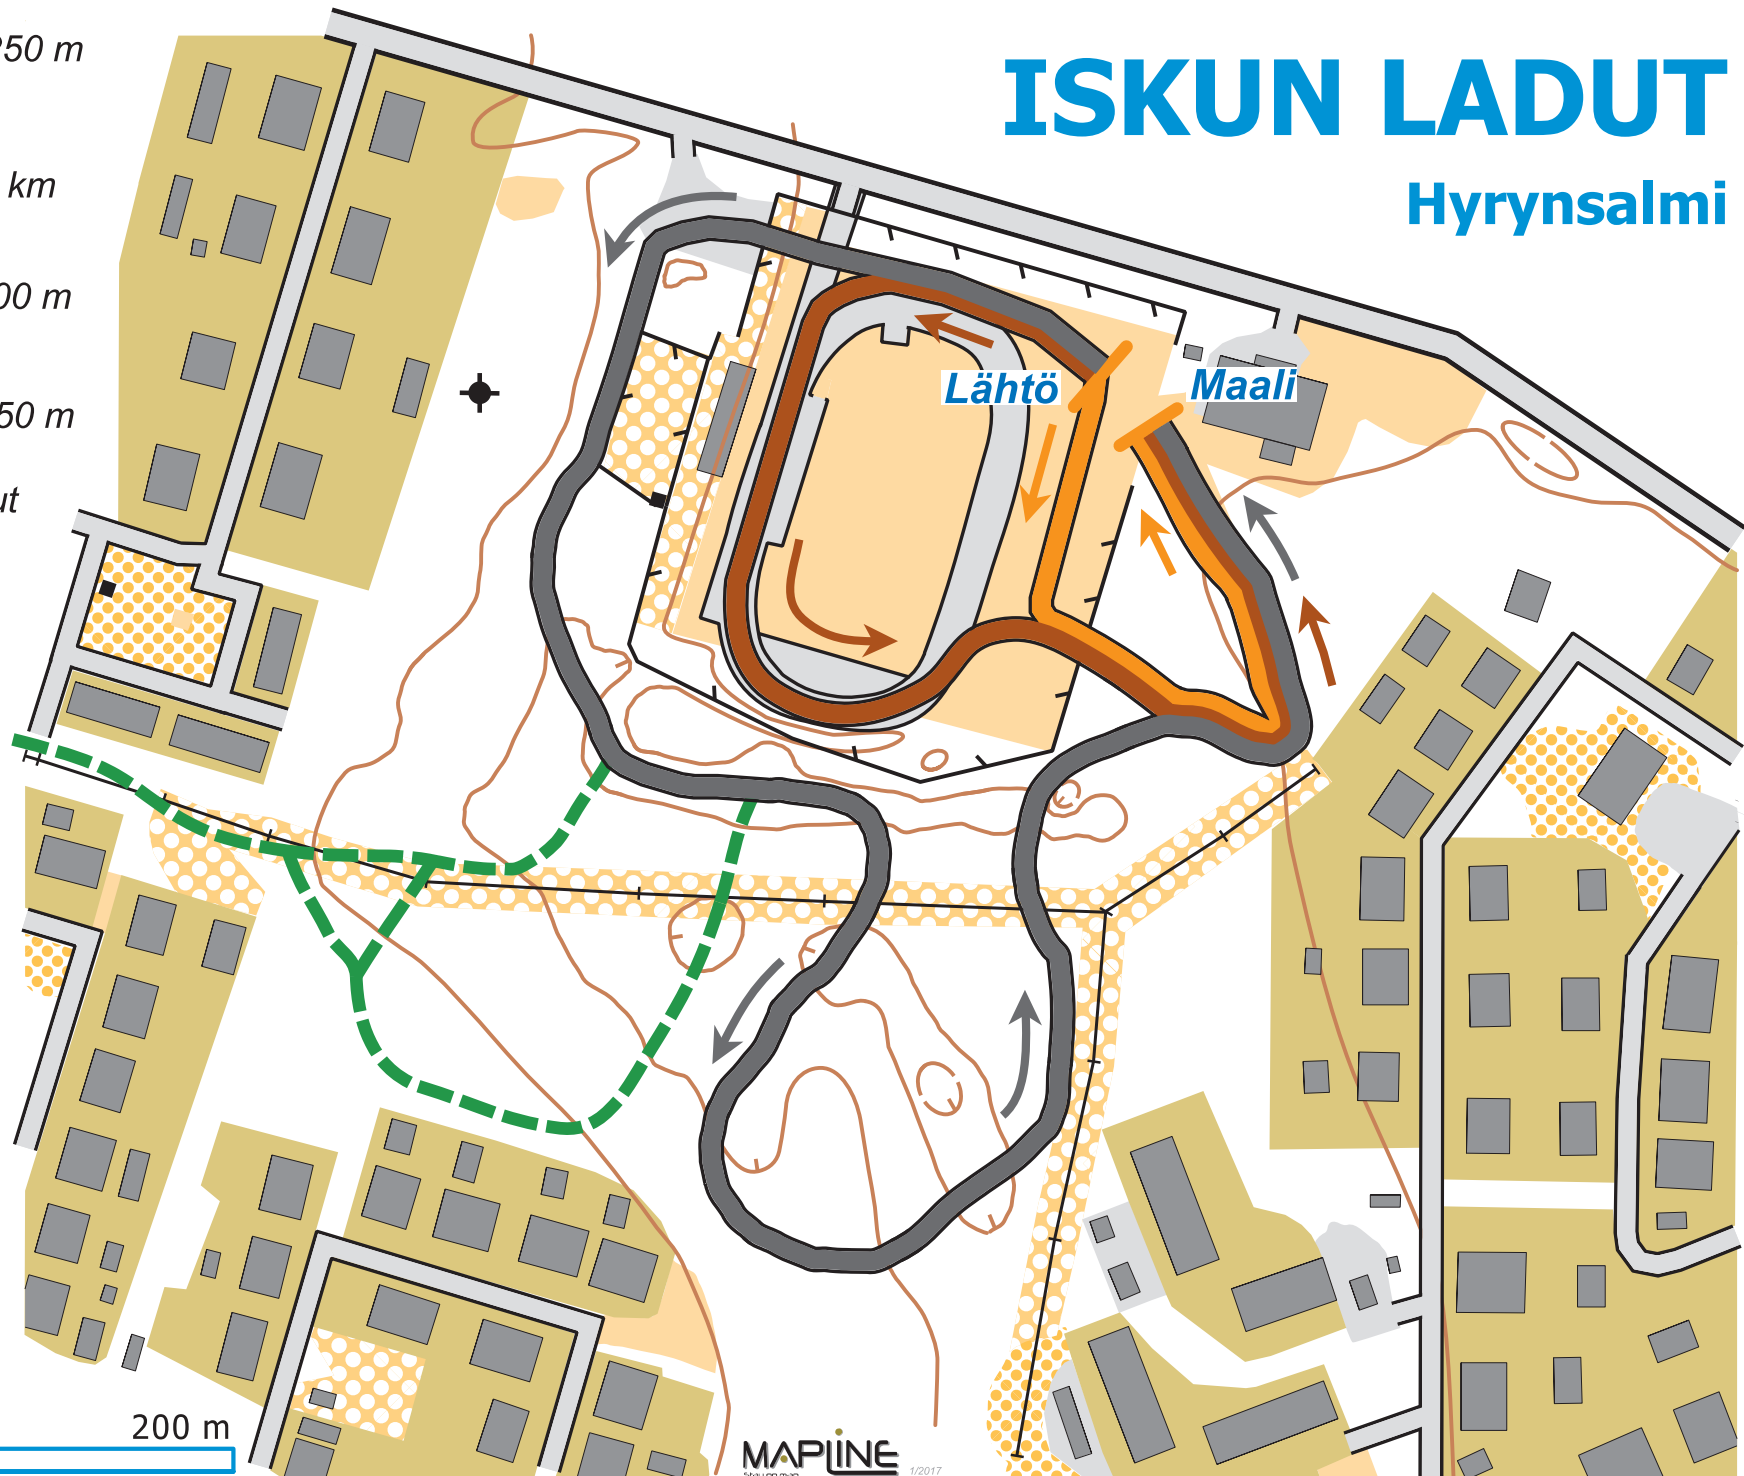

ISKUN LADUT

Hyrynsalmi

Ladut 1 km, 500 m ja 250 m

Pohjakartta
Rasti-Hyry