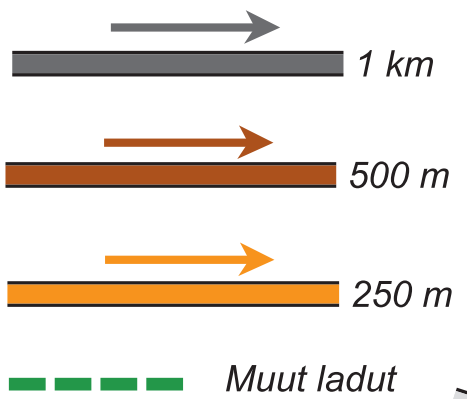

ISKUN LADUT

Hyrynsalmi

Ladut 1 km, 500 m ja 250 m

Pohjakartta
Rasti-Hyry